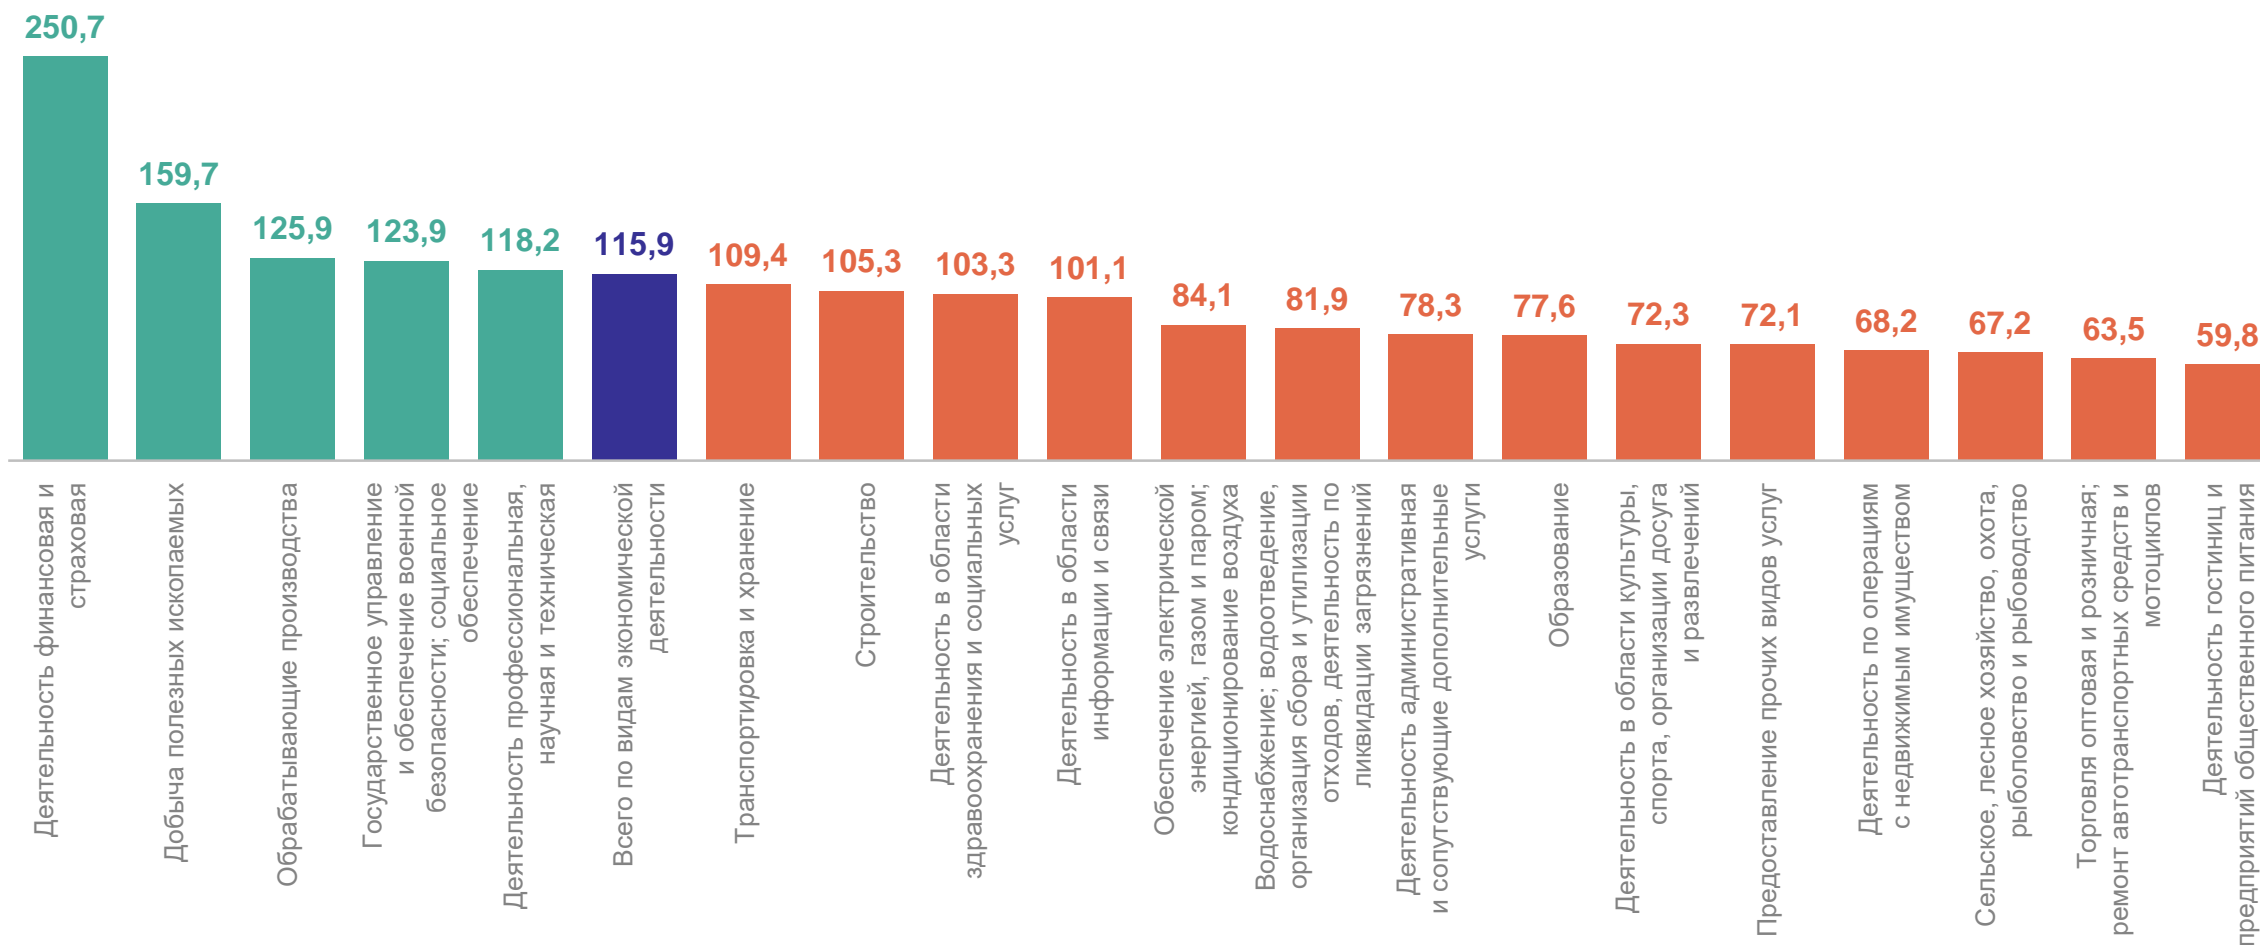

СРЕДНЕМЕСЯЧНАЯ НОМИНАЛЬНАЯ НАЧИСЛЕННАЯ ЗАРАБОТНАЯ ПЛАТА РАБОТНИКОВ ОРГАНИЗАЦИЙ ПО ВИДАМ ЭКОНОМИЧЕСКОЙ ДЕЯТЕЛЬНОСТИ

февраль 2024 года, тысяч рублей

АРХАНГЕЛЬСКСТАТ