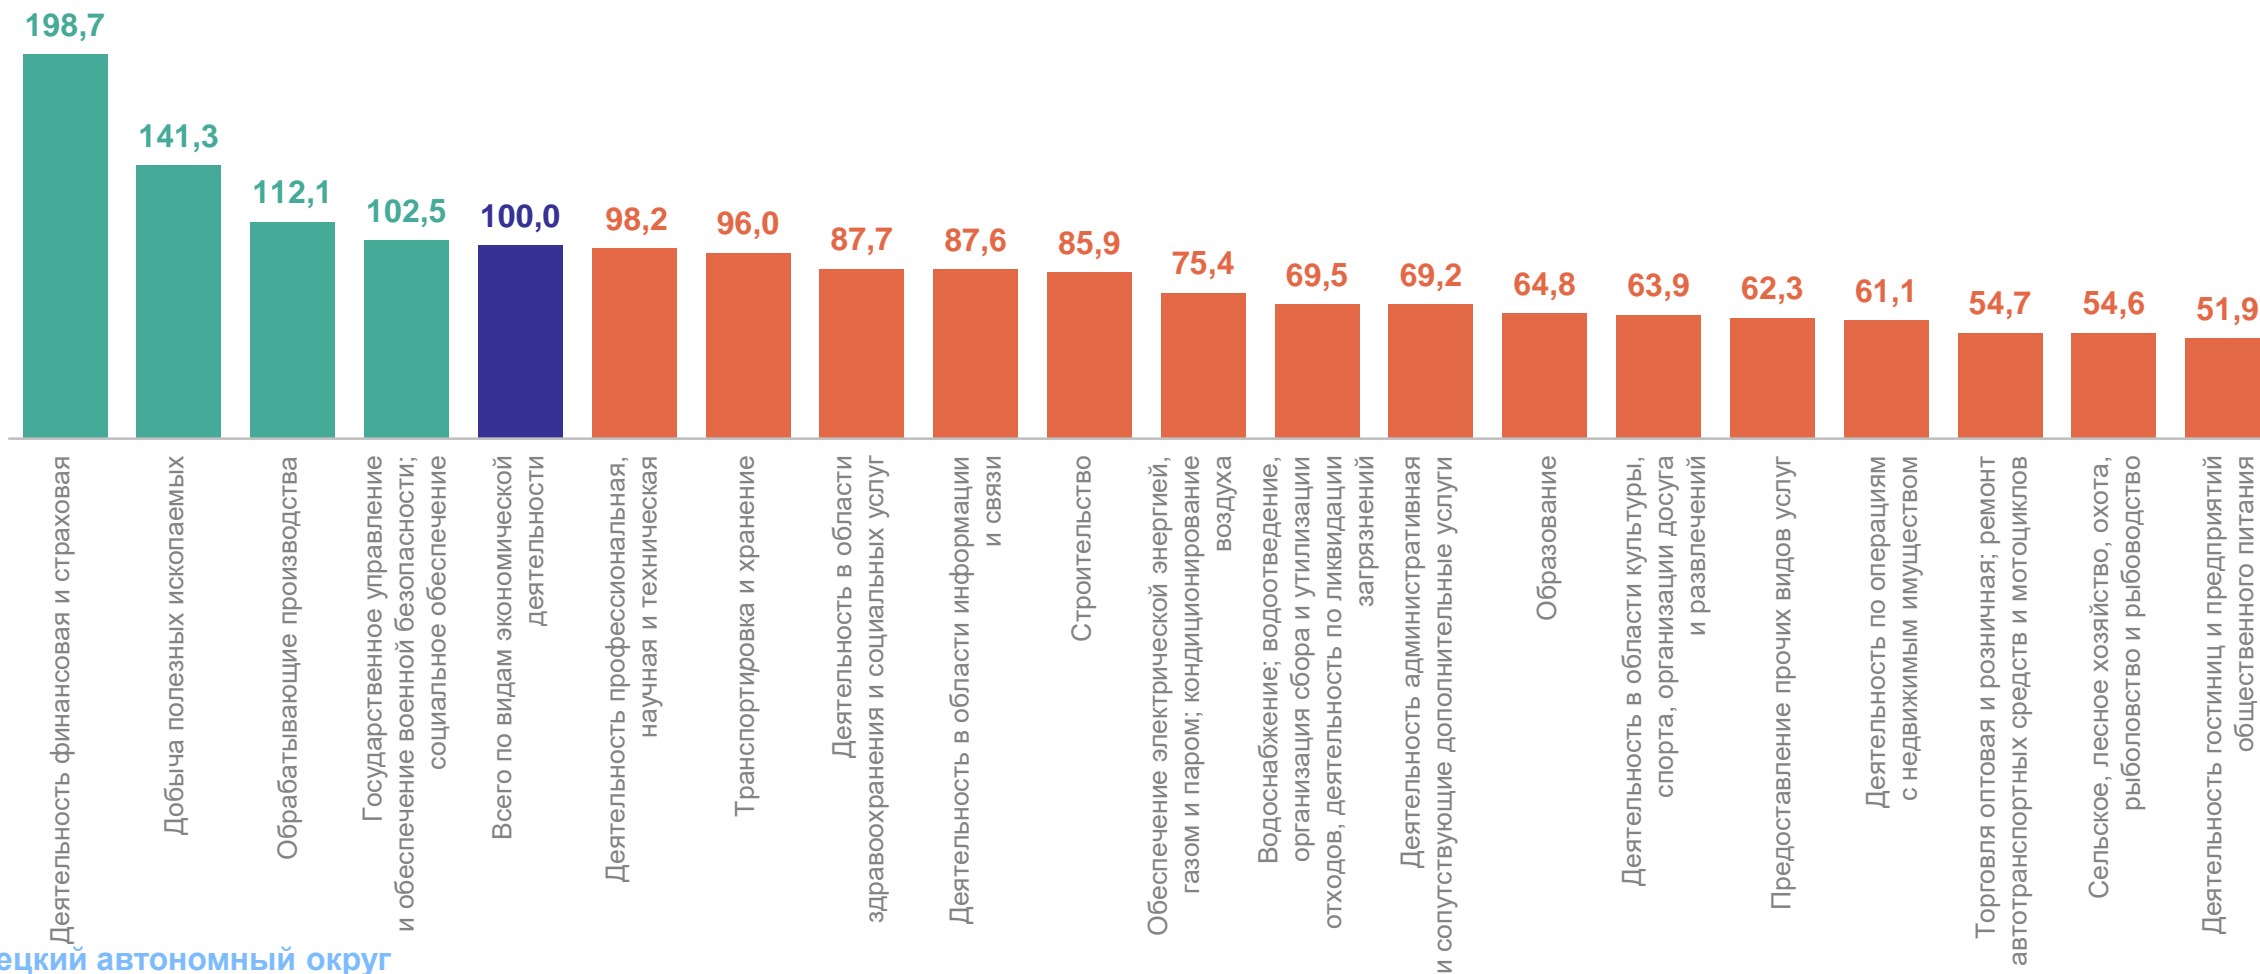

СРЕДНЕМЕСЯЧНАЯ НОМИНАЛЬНАЯ НАЧИСЛЕННАЯ ЗАРАБОТНАЯ ПЛАТА РАБОТНИКОВ ОРГАНИЗАЦИЙ ПО ВИДАМ ЭКОНОМИЧЕСКОЙ ДЕЯТЕЛЬНОСТИ

АРХАНГЕЛЬСКСТАТ

январь - февраль 2024 года в % к уровню среднемесячной заработной платы по региону