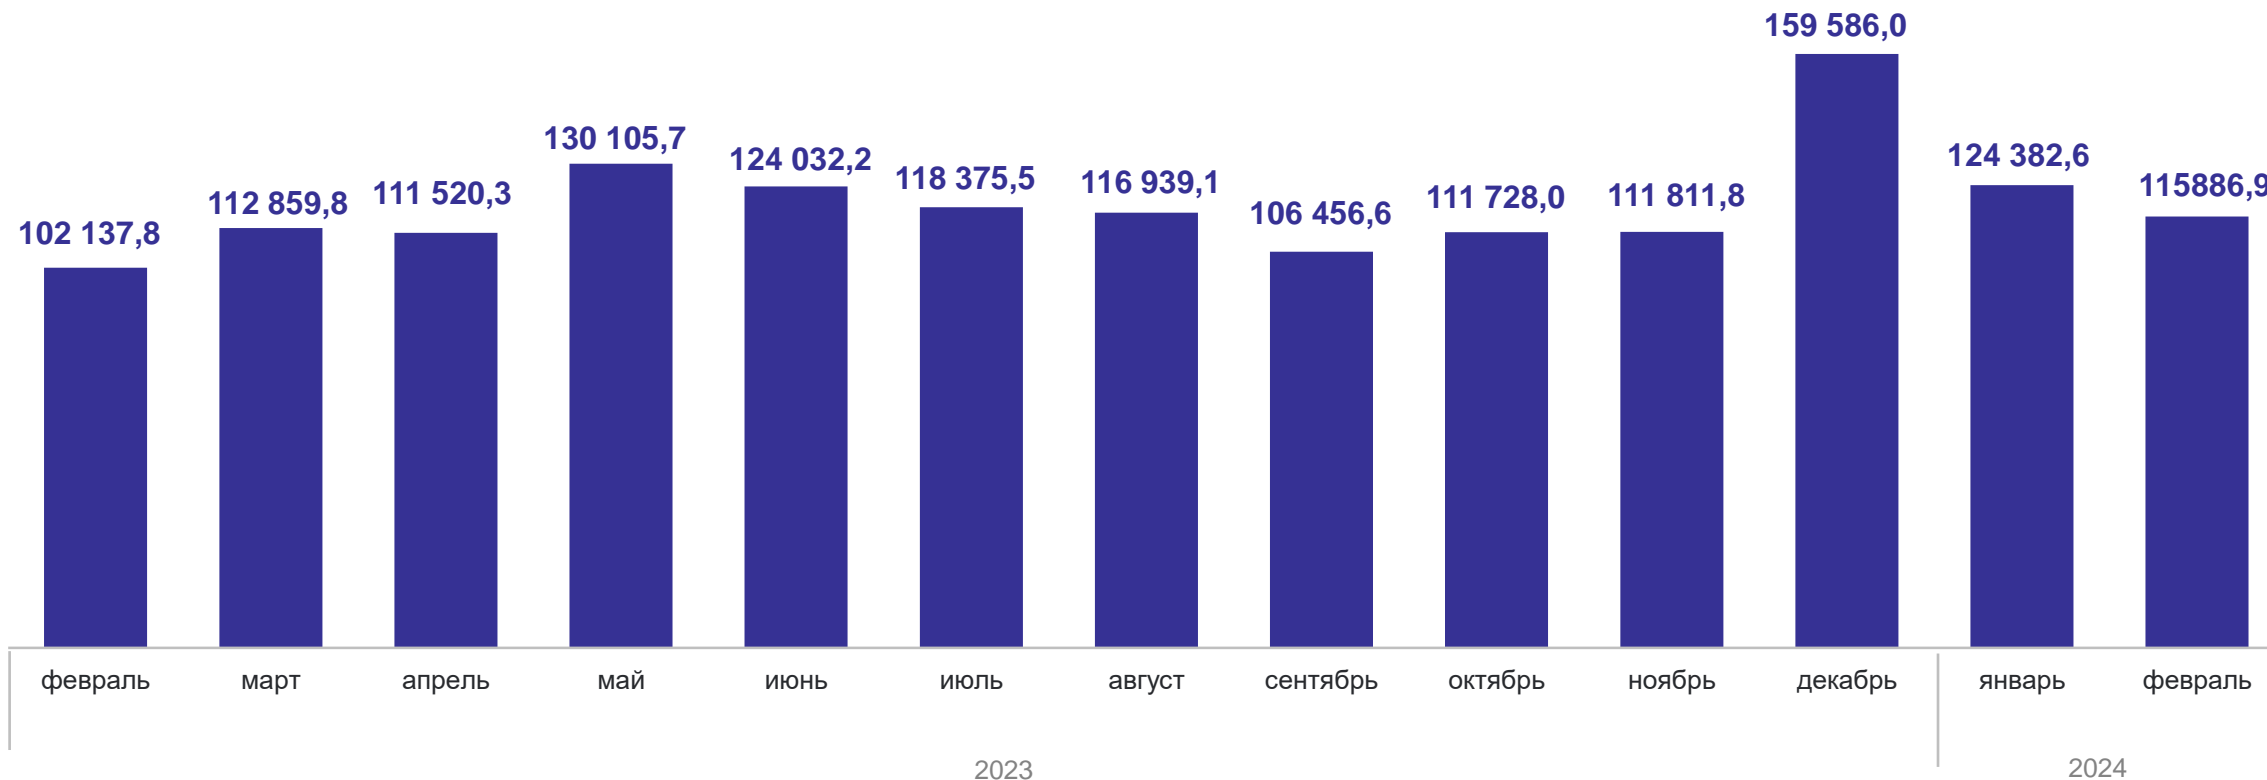

Реальная заработная плата

92,6%

февраль 2024 года в % к январю 2024 года

в % к соответствующему месяцу предыдущего года

СРЕДНЕМЕСЯЧНАЯ НАЧИСЛЕННАЯ ЗАРАБОТНАЯ ПЛАТА РАБОТНИКОВ ОРГАНИЗАЦИЙ, рублей

АРХАНГЕЛЬСКСТАТ