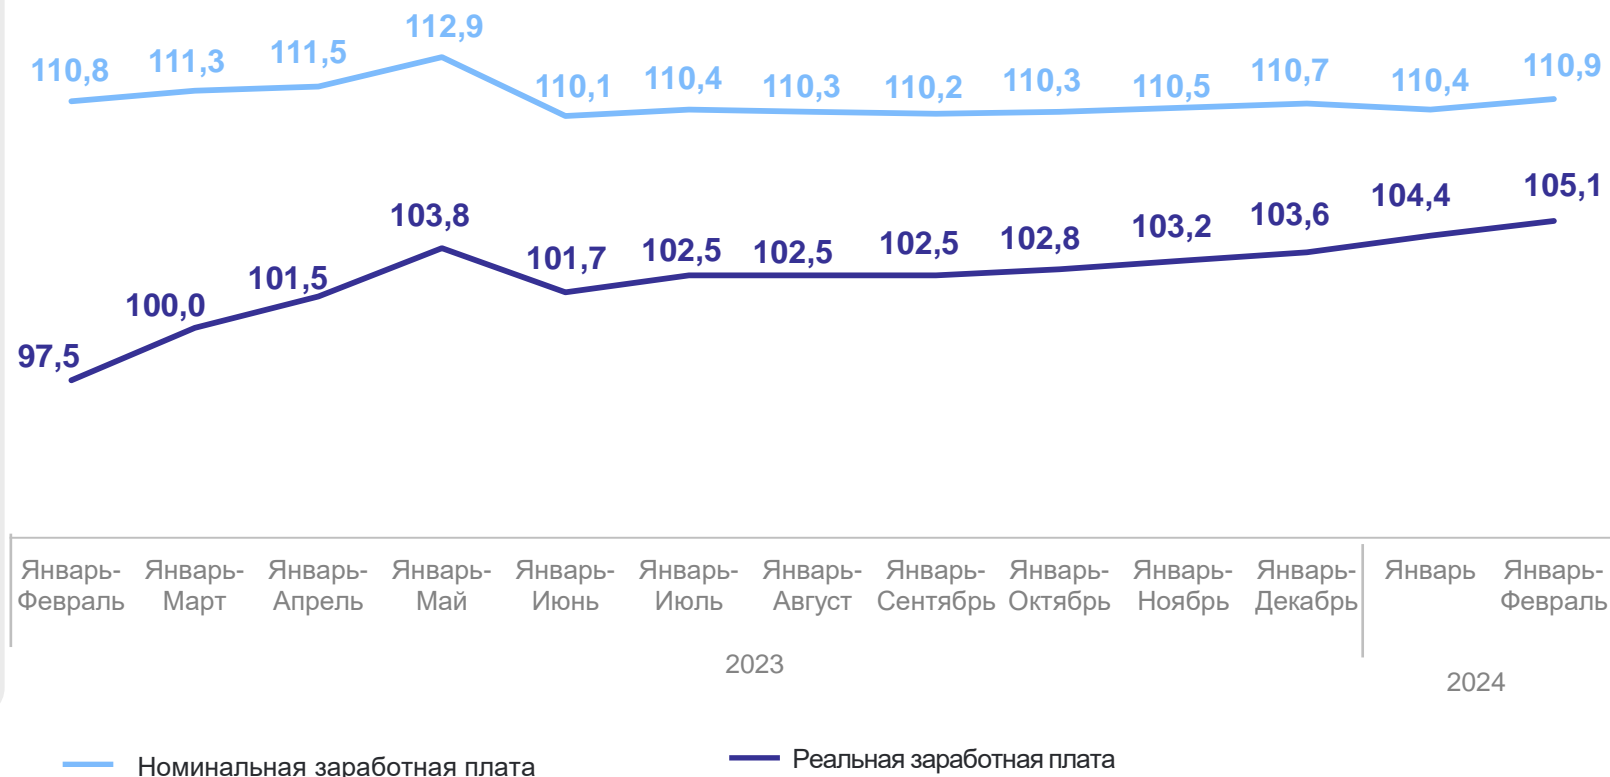

110,9%

январь - февраль 2024 года
в % к январю - февралю 2023 года

Реальная заработная плата

105,1%

январь - февраль 2024 года
в % к январю - февралю 2023 года

в % к соответствующему периоду предыдущего года