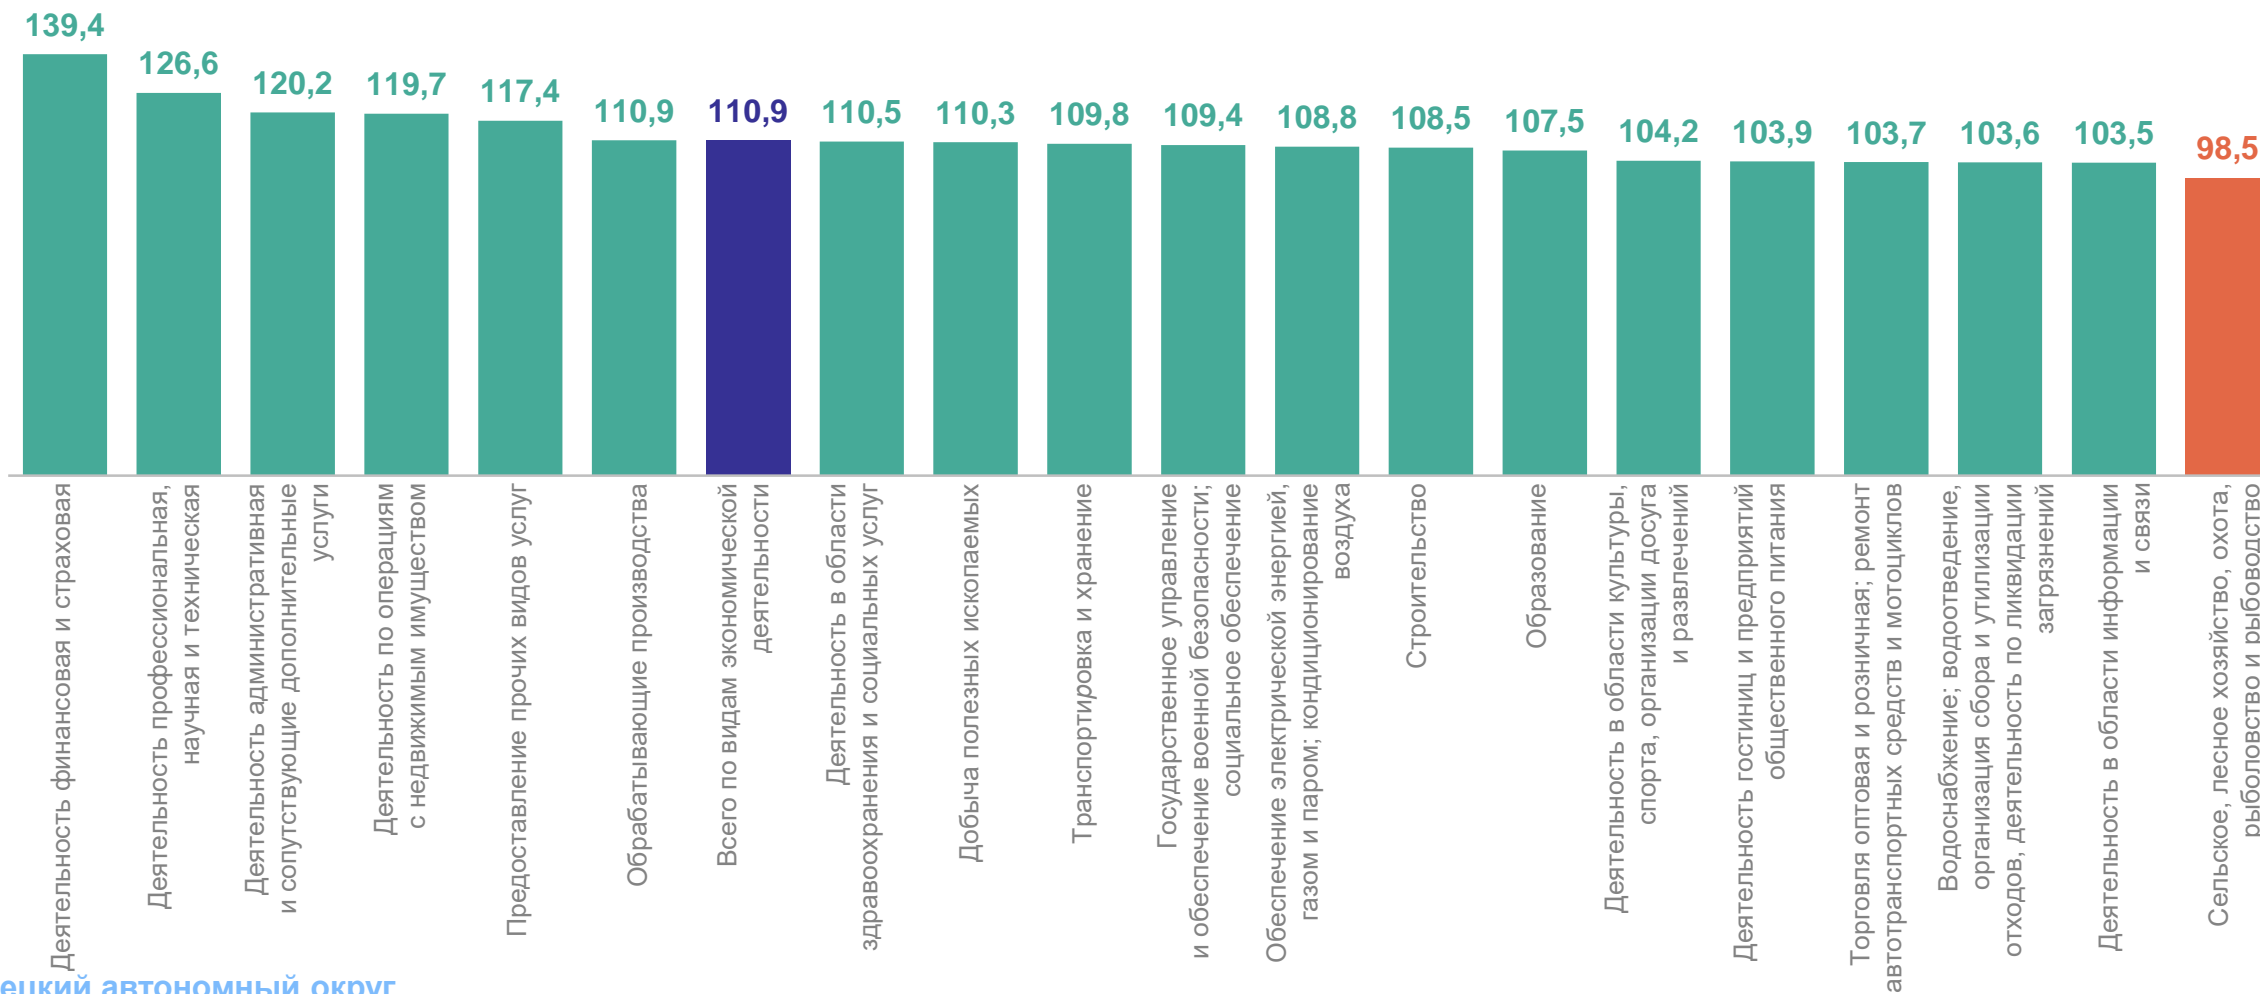

СРЕДНЕМЕСЯЧНАЯ НОМИНАЛЬНАЯ НАЧИСЛЕННАЯ ЗАРАБОТНАЯ ПЛАТА РАБОТНИКОВ ОРГАНИЗАЦИЙ, ПО ВИДАМ ЭКОНОМИЧЕСКОЙ ДЕЯТЕЛЬНОСТИ

январь - февраль 2024 года в % к январю - февралю 2023 года

АРХАНГЕЛЬСКСТАТ