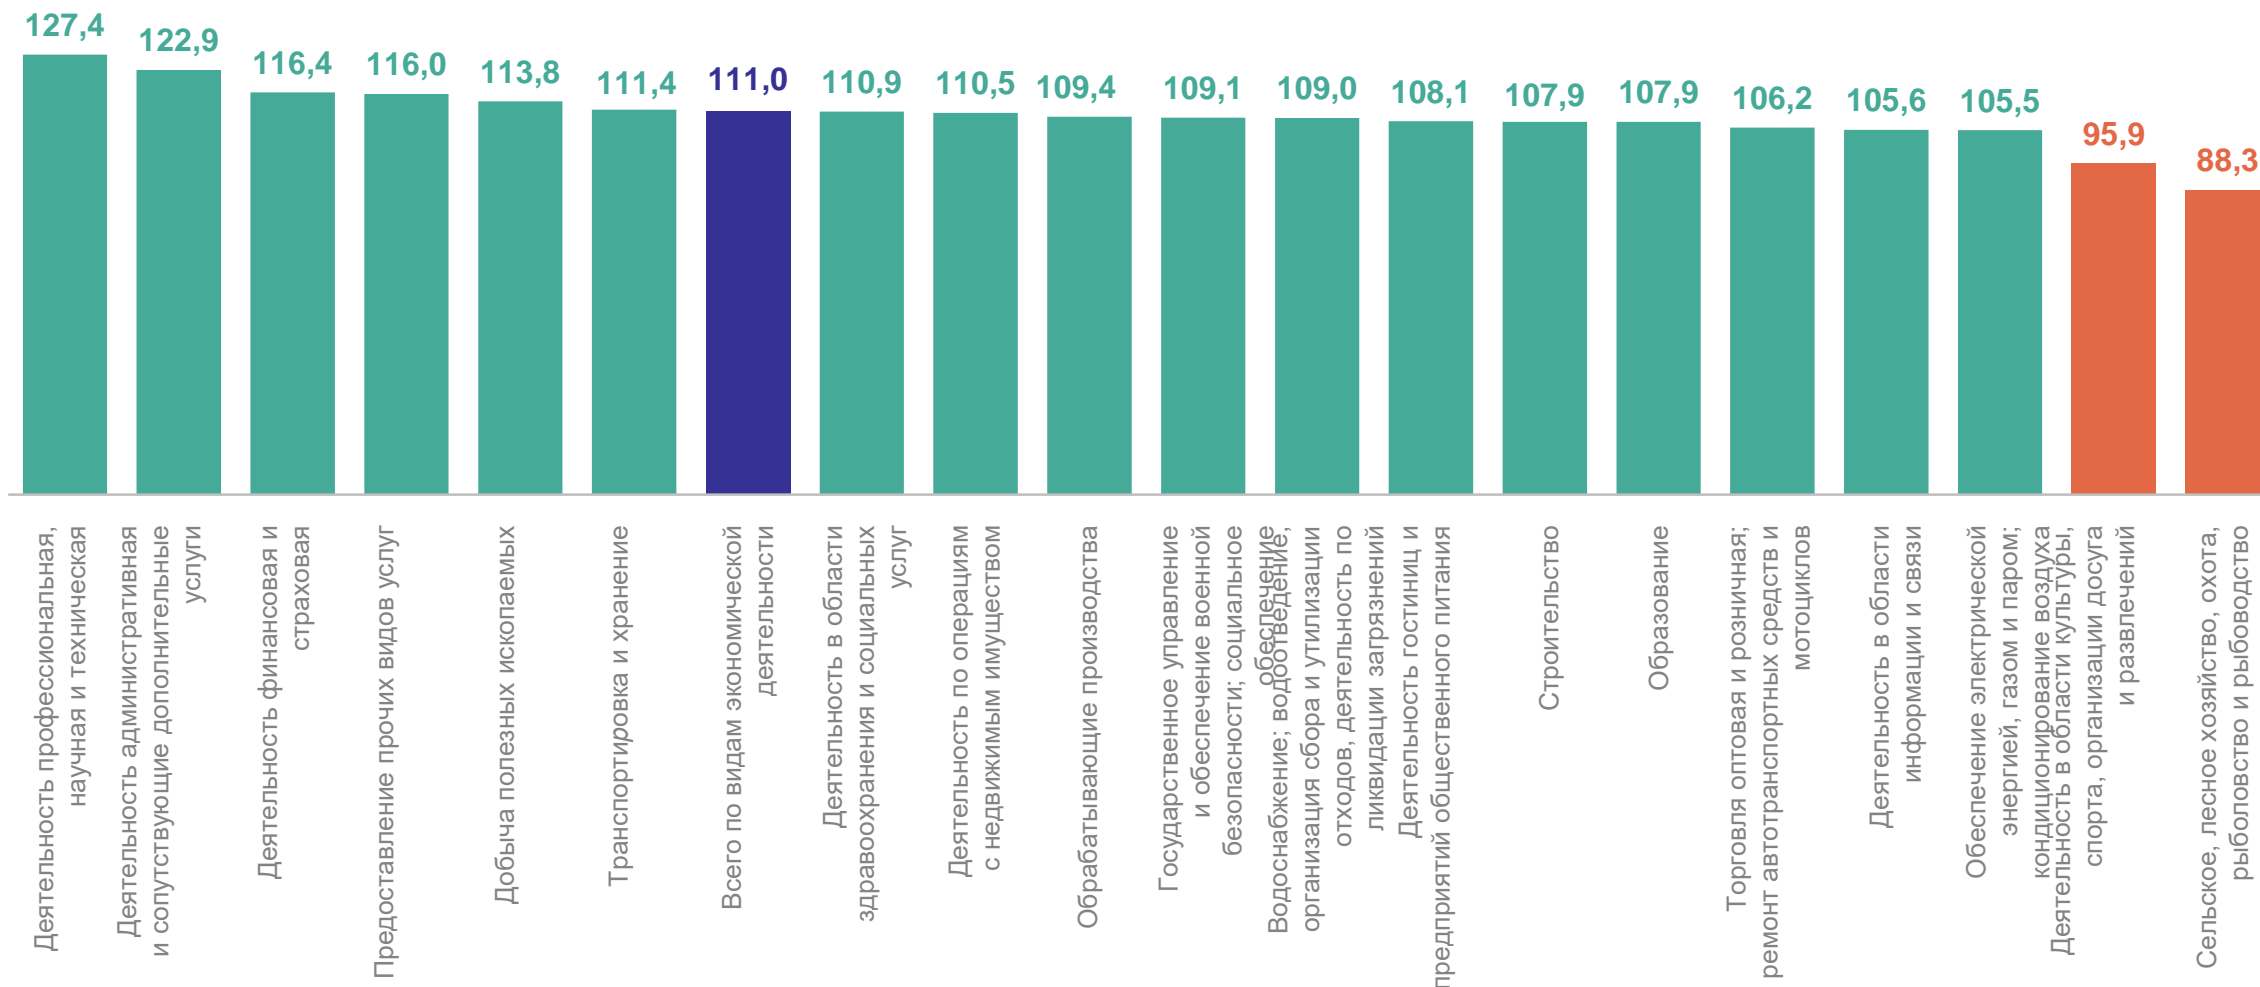

СРЕДНЕМЕСЯЧНАЯ НОМИНАЛЬНАЯ НАЧИСЛЕННАЯ ЗАРАБОТНАЯ ПЛАТА РАБОТНИКОВ ОРГАНИЗАЦИЙ ПО ВИДАМ ЭКОНОМИЧЕСКОЙ ДЕЯТЕЛЬНОСТИ

февраль 2024 года в % к февралю 2023 года

АРХАНГЕЛЬСКСТАТ