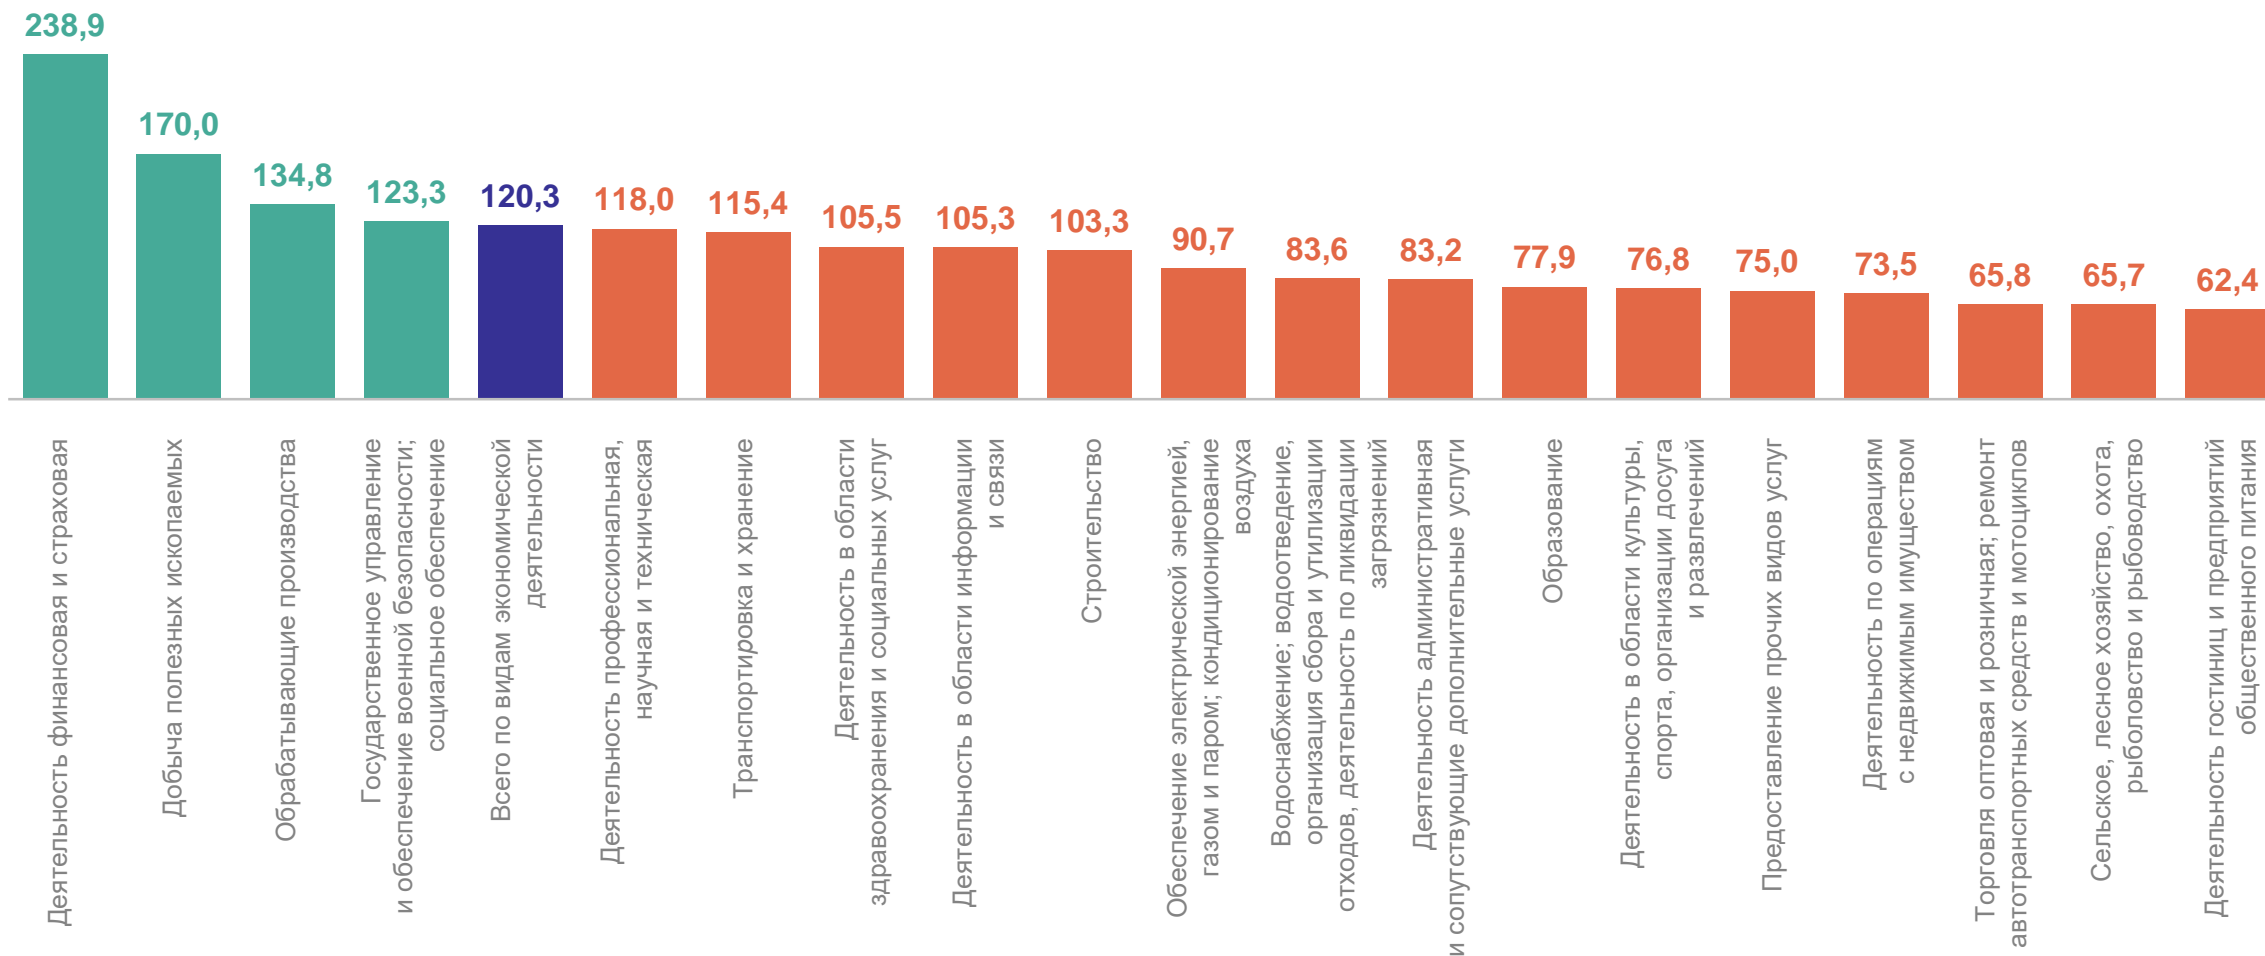

СРЕДНЕМЕСЯЧНАЯ НОМИНАЛЬНАЯ НАЧИСЛЕННАЯ ЗАРАБОТНАЯ ПЛАТА РАБОТНИКОВ ОРГАНИЗАЦИЙ, ПО ВИДАМ ЭКОНОМИЧЕСКОЙ ДЕЯТЕЛЬНОСТИ

январь - февраль 2024 года, тысяч рублей

АРХАНГЕЛЬСКСТАТ