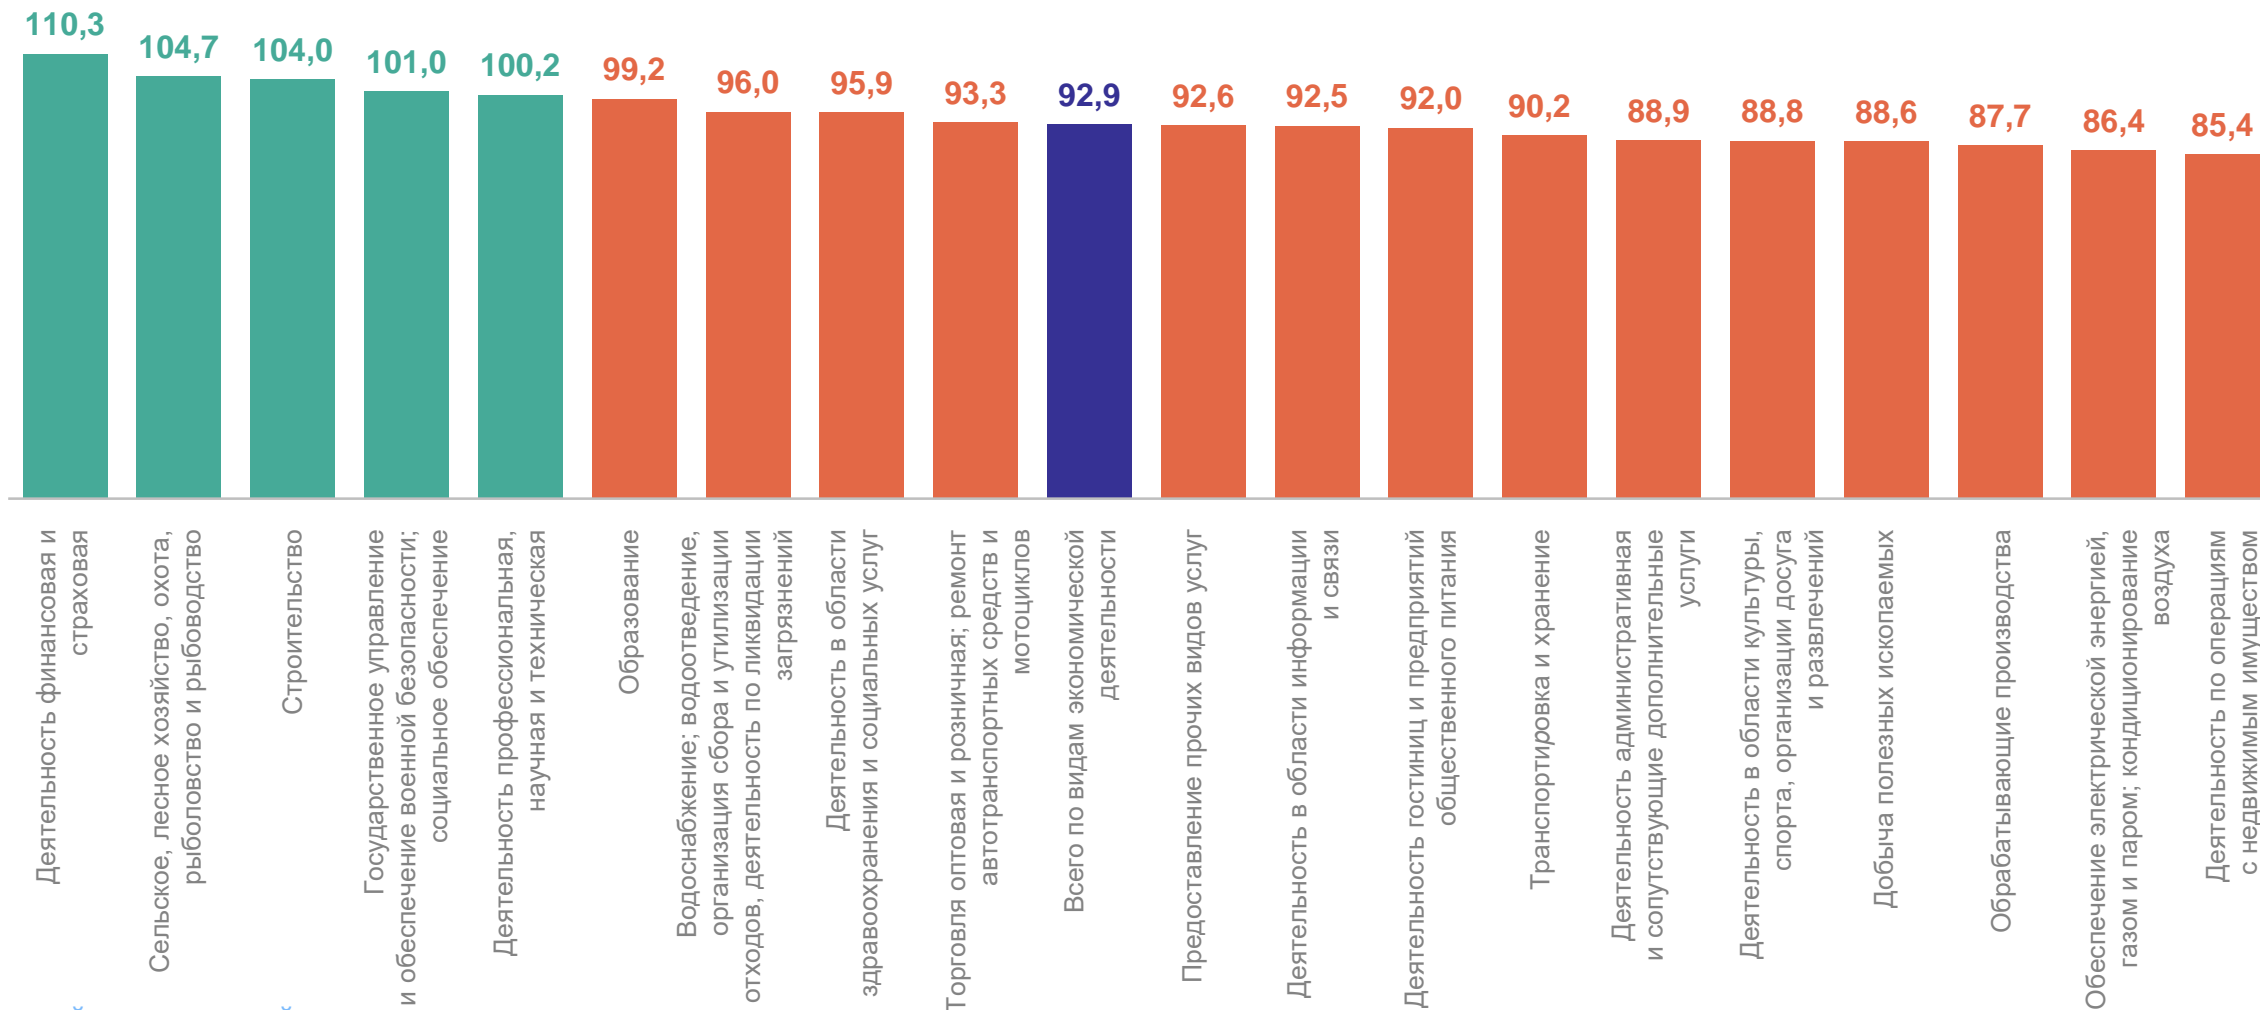

СРЕДНЕМЕСЯЧНАЯ НОМИНАЛЬНАЯ НАЧИСЛЕННАЯ ЗАРАБОТНАЯ ПЛАТА РАБОТНИКОВ ОРГАНИЗАЦИЙ ПО ВИДАМ ЭКОНОМИЧЕСКОЙ ДЕЯТЕЛЬНОСТИ

февраль 2024 года в % к январю 2024 года

АРХАНГЕЛЬСКСТАТ