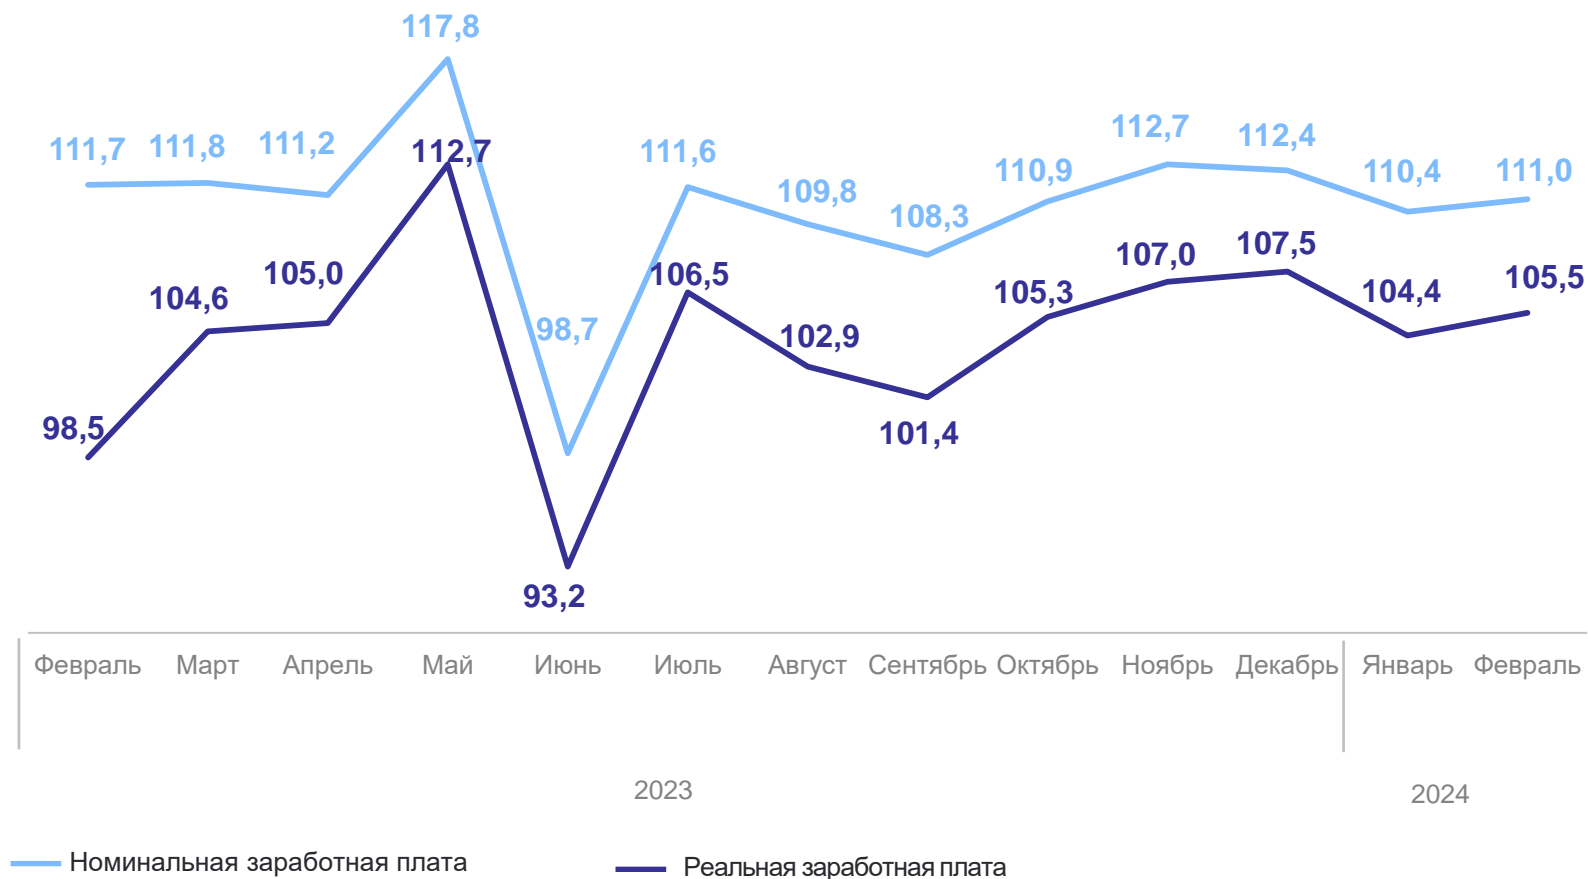

СРЕДНЕМЕСЯЧНАЯ НАЧИСЛЕННАЯ ЗАРАБОТНАЯ ПЛАТА РАБОТНИКОВ ОРГАНИЗАЦИЙ

Среднемесячная номинальная начисленная заработная плата работников

115 886,9 рубля

февраль 2024 года

Номинальная заработная плата

92,9%

февраль 2024 года в % к январю 2024 года

Реальная заработная плата

92,6%

февраль 2024 года в % к январю 2024 года

в % к соответствующему месяцу предыдущего года

СРЕДНЕМЕСЯЧНАЯ НАЧИСЛЕННАЯ ЗАРАБОТНАЯ ПЛАТА РАБОТНИКОВ ОРГАНИЗАЦИЙ, рублей

АРХАНГЕЛЬСКСТАТ